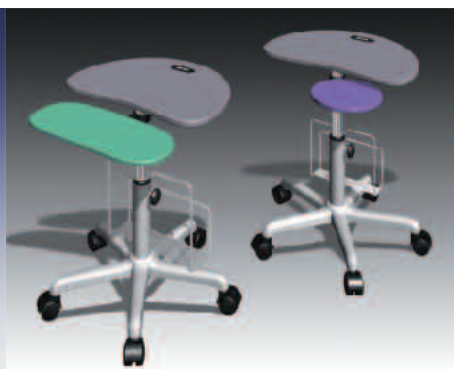

PRESENTATION

2D LENDER

Illustrator & Photoshop

3D IMAGE

Shade & Photoshop

PERSPECTIVE

Shade & Photoshop

■ CGによる電子モデルでの
フォルム確認も、より手軽
でシミュレータブルなもの
として対応しています。

Shade

MODEL

ウレタン樹脂や木質・ペーパーモデル

可動ワーキングモデル