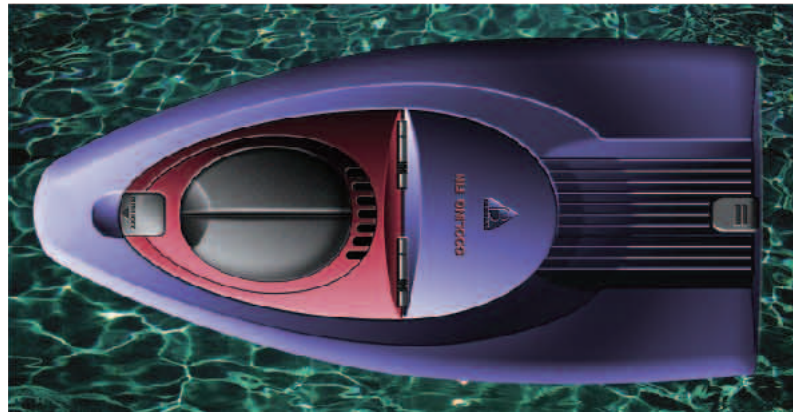

PRESENTATION

2D LENDER

Illustrator & Photoshop

3D IMAGE

Shade & Photoshop

PERSPECTIVE

Shade & Photoshop

■ CGによる電子モデルでの
フォルム確認も、より手軽
でシミュレータブルなもの
として対応しています。

Shade

MODEL

ウレタン樹脂や木質・ペーパーモデル

可動ワーキングモデル